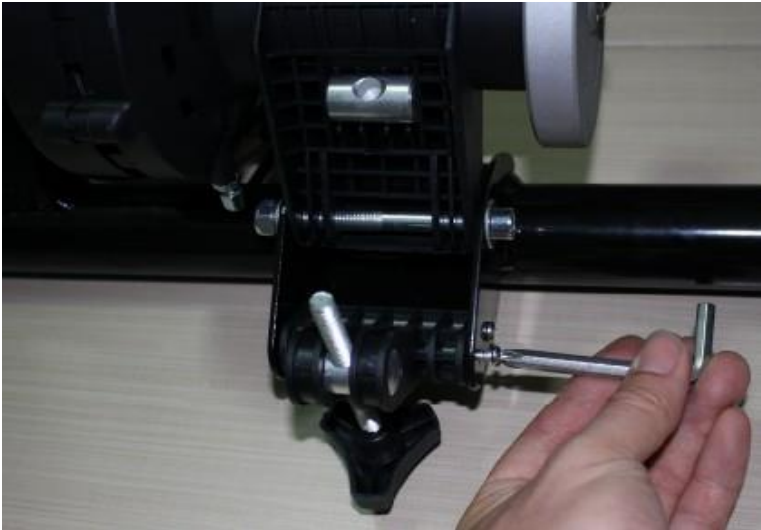

步驟 3

將 3 三角調節高低器套入 1 支架中,並用 5 工具,將 7 螺絲鎖入固定完成安裝